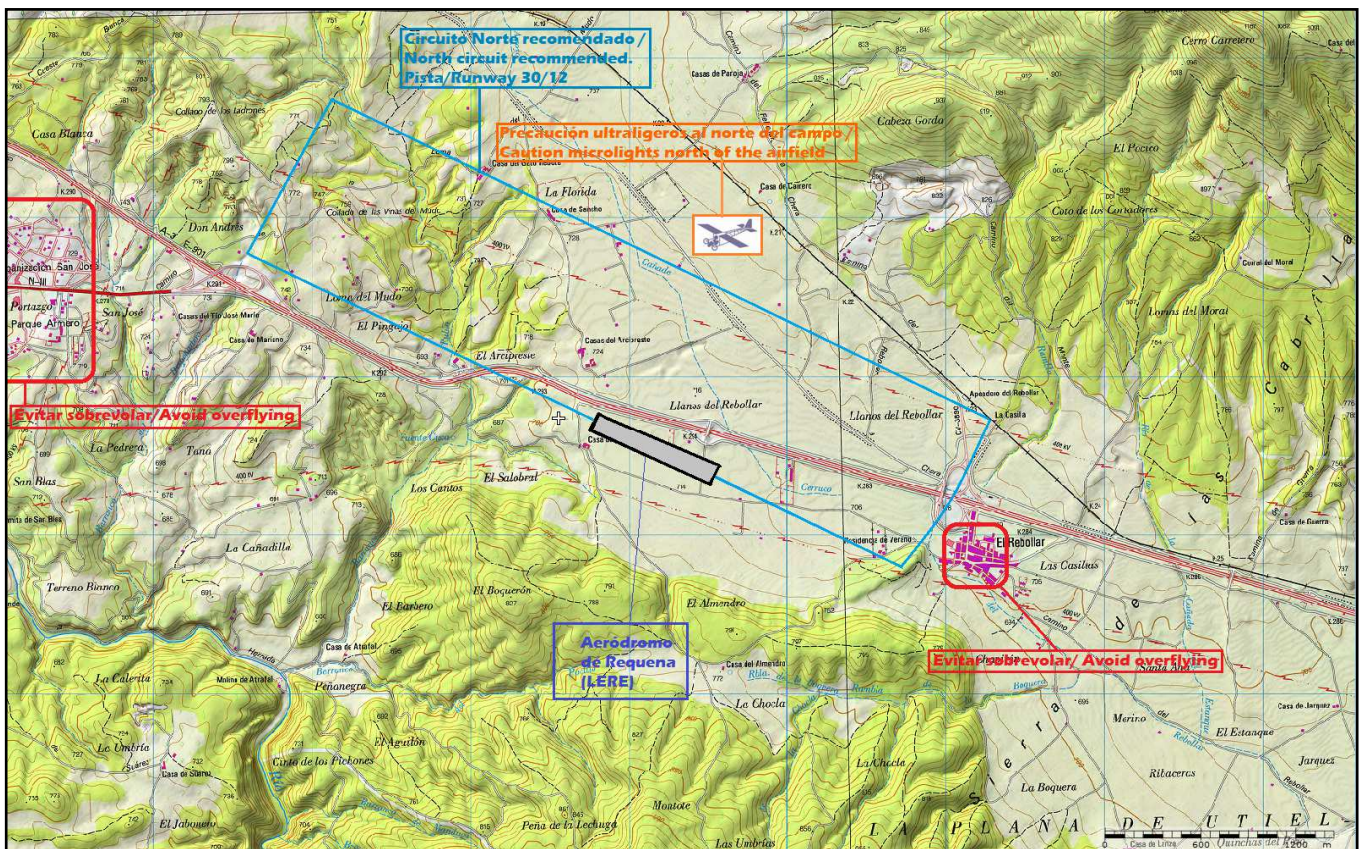

CARTA DE ATERRIZAJE/  
 LANDING CHART  
 NO OFICIAL / NOT OFFICIAL  
 Publicado el / Published on: 15/09/2013

LERE RADIO: 123.500 Mhz  
 ELEV 2340' (710 m)  
 ARP COORD (WGS-84)  
 39°28'29''N 001°02'04''W

REQUENA  
 LERE

RWY	Dimensiones y Superficie <i>Dimensions and Surface</i>	TORA	TODA	ASDA	LDA
12 (119°)	860 x 18 m ASPH	860 m	1025 m	860 m	860 m
30 (299°)	860 x 18 m ASPH	860 m	1025 m	860 m	860 m